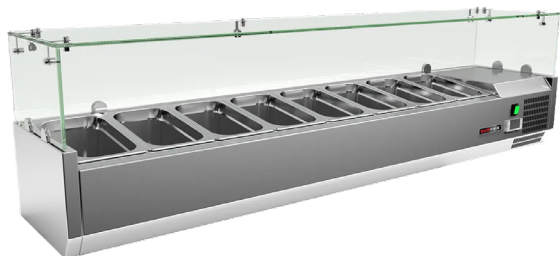

Vitrína chladicí pultová 7x GN 1/4

Model	Sap kód	00013359
MCH 4160	Skupina artiklů	Stoly chladicí a mrazicí

- Materiál: Nerez
- Velikost GN / EN zařízení [mm]: GN 1/4
- Počet GN / EN zařízení: 7
- Typ ovládání: Digitální
- Minimální teplota zařízení [°C]: 2
- Maximální teplota zařízení [°C]: 8
- Agregát: Vpravo

Sap kód	00013359	Počet GN / EN zařízení	7
Šířka netto [mm]	1600	Velikost GN / EN zařízení [mm]	GN 1/4
Hloubka netto [mm]	335	Hloubka GN zařízení [mm]	150
Výška netto [mm]	440	Minimální teplota zařízení [°C]	2
Hmotnost netto [kg]	45.00	Maximální teplota zařízení [°C]	8
Příkon elektrický [kW]	0.125	Chladivo	R290
Napájení	230 V / 1N - 50 Hz	Hmotnost chladiva [g]	38.00

Vitrína chladicí pultová 7x GN 1/4

Model	Sap kód	00013359
MCH 4160	Skupina artiklů	Stoly chladicí a mrazicí

1. Sap kód:

00013359

2. Šířka netto [mm]:

1600

3. Hloubka netto [mm]:

335